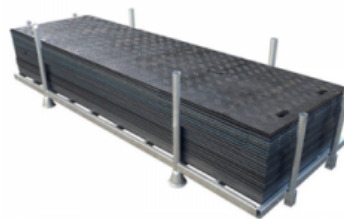

Toebehoren hoogwerkers

Kunststof rijplaten

Specificaties

Lengte	300 cm
Breedte	50 cm
Dikte	18mm
Gewicht	25kg