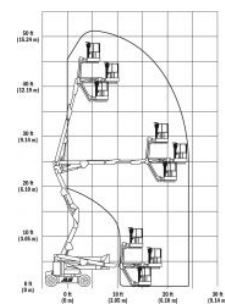

Magni ES-1012E

Specificaties

Max. werkhoogte	10.00 m
Max. vloerhoogte	8.00 m
Hefvermogen	450 kg
Eigen gewicht	2655 kg
Platform lengte (ingeschoven)	2.27 m
Platform lengte (uitgeschoven)	3.17 m
Platform breedte	1.20 m
Hoogte leuning ingeklapt	1.78 m
Hoogte met leuning	2.32 m
Totale lengte	2.48 m
Totale breedte	1.15 m
Max. scheefstand	1,5-3 graden
Max hellingshoek	25%

1-persoons hoogwerkers

Magni ES-0607E

Specificaties

Max. werkhoogte	5.80 m
Max. vloerhoogte	3.80 m
Hefvermogen	240 kg
Eigen gewicht	880 kg
Platform lengte (ingeschoven)	1.15 m
Platform lengte (uitgeschoven)	1.70 m
Platform breedte	0.70 m
Hoogte leuning ingeklapt	1.66 m
Hoogte met leuning	2.03 m
Totale lengte	1.44 m
Totale breedte	0.76 m
Max. scheefstand	1,5-3 graden
Max hellingshoek rijden	25%

Knikarmhoogwerkers (accu)

JLG E450

Specificaties

Max. werkhoogte	15.72 m
Max. vloerhoogte	13.72 m
Hefvermogen	230 kg
Eigen gewicht	6670 kg
Platform lengte	1.52 m
Platform breedte	0.76 m
Hoogte leuning	2.01 m
Totale lengte	6.45 m
Totale breedte	1.75 m
Reikwijdte	7.89 m
Max hellingshoek	30%

Genie Z-33/18 lichtgewicht

Specificaties

Max. werkhoogte	12.00 m
Max. vloerhoogte	10.00 m
Hefvermogen	200 kg
Eigen gewicht	3665 kg
Platform lengte (ingeschoven)	1.16 m
Platform lengte (uitgeschoven)	1.16 m
Platform breedte	0.76 m
Hoogte leuning ingeklapt	1.98 m
Hoogte met leuning	nvt
Totale lengte	4.17 m
Totale breedte	1.50 m
Reikwijdte	5.57 m
Max hellingshoek	30%