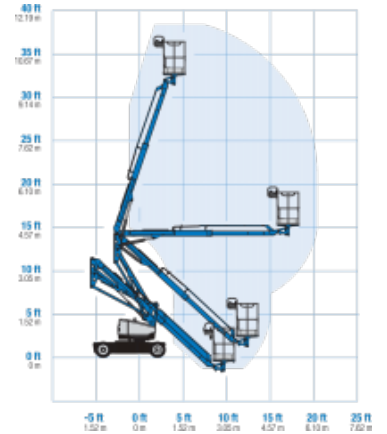

1-persoons hoogwerkers

Magni ES-0607E

Specificaties

Max. werkhoogte	5.80 m
Max. vloerhoogte	3.80 m
Hefvermogen	240 kg
Eigen gewicht	880 kg
Platform lengte (ingeschoven)	1.15 m
Platform lengte (uitgeschoven)	1.70 m
Platform breedte	0.70 m
Hoogte leuning ingeklapt	1.66 m
Hoogte met leuning	2.03 m
Totale lengte	1.44 m
Totale breedte	0.76 m
Max. scheefstand	1,5-3 graden
Max hellingshoek rijden	25%

Knikarmhoogwerkers (accu)

JLG E450

Specificaties

Max. werkhoogte	15.72 m
Max. vloerhoogte	13.72 m
Hefvermogen	230 kg
Eigen gewicht	6670 kg
Platform lengte	1.52 m
Platform breedte	0.76 m
Hoogte leuning	2.01 m
Totale lengte	6.45 m
Totale breedte	1.75 m
Reikwijdte	7.89 m
Max hellingshoek	30%

Genie Z-33/18 lichtgewicht

Specificaties

Max. werkhoogte	12.00 m
Max. vloerhoogte	10.00 m
Hefvermogen	200 kg
Eigen gewicht	3665 kg
Platform lengte (ingeschoven)	1.16 m
Platform lengte (uitgeschoven)	1.16 m
Platform breedte	0.76 m
Hoogte leuning ingeklapt	1.98 m
Hoogte met leuning	nvt
Totale lengte	4.17 m
Totale breedte	1.50 m
Reikwijdte	5.57 m
Max hellingshoek	30%

Knikarmhoogwerkers 4x4 (diesel)

Genie Z-45

Specificaties

Max. werkhoogte	16.05
Max. vloerhoogte	13.72 m
Hefvermogen	230 kg
Eigen gewicht	6670 kg
Platform lengte	1.52 m
Platform breedte	0.76 m
Hoogte leuning	2.01 m
Totale lengte	6.45 m
Totale breedte	1.75 m
Reikwijdte	7.89 m
Max hellingshoek	0,3