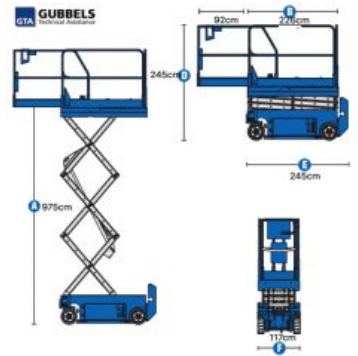

Genie GS-2632 Specificaties

Max. werkhoogte	9.92 m
Max. vloerhoogte	7.92 m
Hefvermogen	227 kg
Eigen gewicht	1956 kg
Platform lengte (ingeschoven)	2.26 m
Platform lengte (uitgeschoven)	3.18 m
Platform breedte	0.79 m
Hoogte leuning ingeklapt	1.90 m
Hoogte met leuning	2.28 m
Totale lengte	2.45 m
Totale breedte	0.83 m
Max hellingshoek rijden	30%

Genie GS-2646 Specificaties

Max. werkhoogte	9.92 m
Max. vloerhoogte	7.92 m
Hefvermogen	455 kg
Eigen gewicht	2447 kg
Platform lengte (ingeschoven)	2.26 m
Platform lengte (uitgeschoven)	3.18 m
Platform breedte	1.15 m
Hoogte leuning ingeklapt	1.69 m
Hoogte met leuning	2.28 m
Totale lengte	2.45 m
Totale breedte	1.17 m
Max hellingshoek rijden	25%

Genie GS-3246

Specificaties

Max. werkhoogte	11.75 m
Max. vloerhoogte	9.75 m
Hefvermogen	318 kg
Eigen gewicht	2812 kg
Platform lengte (ingeschoven)	2.26 m
Platform lengte (uitgeschoven)	3.18 m
Platform breedte	1.15 m
Hoogte leuning ingeklapt	1.82 m
Hoogte met leuning	2.45 m
Totale lengte	2.45 m
Totale breedte	1.17 m
Max hellingshoek rijden	25%

Magni ES-0607E

Specificaties

Max. werkhoogte	5.80 m
Max. vloerhoogte	3.80 m
Hefvermogen	240 kg
Eigen gewicht	880 kg
Platform lengte (ingeschoven)	1.15 m
Platform lengte (uitgeschoven)	1.70 m
Platform breedte	0.70 m
Hoogte leuning ingeklapt	1.66 m
Hoogte met leuning	2.03 m
Totale lengte	1.44 m
Totale breedte	0.76 m
Max. scheefstand	1,5-3 graden
Max hellingshoek rijden	25%