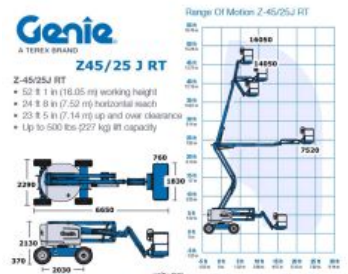

Knikarmhoogwerkers (accu)

JLG E450

Specificaties

Max. werkhoogte	15.72 m
Max. vloerhoogte	13.72 m
Hefvermogen	230 kg
Eigen gewicht	6670 kg
Platform lengte	1.52 m
Platform breedte	0.76 m
Hoogte leuning	2.01 m
Totale lengte	6.45 m
Totale breedte	1.75 m
Reikwijdte	7.89 m
Max hellingshoek	30%

Genie Z-33/18 lichtgewicht

Specificaties

Max. werkhoogte	12.00 m
Max. vloerhoogte	10.00 m
Hefvermogen	200 kg
Eigen gewicht	3665 kg
Platform lengte (ingeschoven)	1.16 m
Platform lengte (uitgeschoven)	1.16 m
Platform breedte	0.76 m
Hoogte leuning ingeklapt	1.98 m
Hoogte met leuning	nvt
Totale lengte	4.17 m
Totale breedte	1.50 m
Reikwijdte	5.57 m
Max hellingshoek	30%

Knikarmhoogwerkers 4x4 (diesel)

Genie Z-45

Specificaties

Max. werkhoogte	16.05
Max. vloerhoogte	13.72 m
Hefvermogen	230 kg
Eigen gewicht	6670 kg
Platform lengte	1.52 m
Platform breedte	0.76 m
Hoogte leuning	2.01 m
Totale lengte	6.45 m
Totale breedte	1.75 m
Reikwijdte	7.89 m
Max hellingshoek	0,3

Heftrucks

CAT GP-25 Heftruck (LPG)

Specificaties

Max. werkhoogte	4.75 m
Hefvermogen	2400 kg
Eigen gewicht	3970 kg
Hoogte	2.15m
Totale lengte	3.48 m
Totale breedte	1.20 m

Still RX20-15

Specificaties

Hefvermogen	1,5T
Mast	Tripple mast
Max. hefhoogte	480cm
Eigen gewicht	3000kg