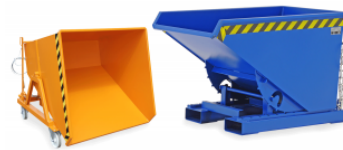

Verlengde vorken

Specificaties

Specificatie 1	1,5T
Specificatie 2	2,5T

Hijsbanden

Kantelbakken

Rijbanen (zware aluminium uitvoering)