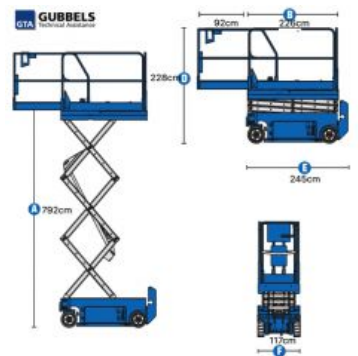

Schaarhoogwerkers

Genie GS-1930 Specificaties

Max. werkhoogte	7.80 m
Max. vloerhoogte	5.80 m
Hefvermogen	227 kg
Eigen gewicht	1512 kg
Platform lengte (ingeschoven)	1.64 m
Platform lengte (uitgeschoven)	2.54 m
Platform breedte	0.74 m
Hoogte leuning ingeklapt	1.74 m
Hoogte met leuning	2.15 m
Totale lengte	1.82 m
Totale breedte	0.83 m
Max hellingshoek rijden	30%

Genie GS-2632 Specificaties

Max. werkhoogte	9.92 m
Max. vloerhoogte	7.92 m
Hefvermogen	227 kg
Eigen gewicht	1956 kg
Platform lengte (ingeschoven)	2.26 m
Platform lengte (uitgeschoven)	3.18 m
Platform breedte	0.79 m
Hoogte leuning ingeklapt	1.90 m
Hoogte met leuning	2.28 m
Totale lengte	2.45 m
Totale breedte	0.83 m
Max hellingshoek rijden	30%

Genie GS-2646 Specificaties

Max. werkhoogte	9.92 m
Max. vloerhoogte	7.92 m
Hefvermogen	455 kg
Eigen gewicht	2447 kg
Platform lengte (ingeschoven)	2.26 m
Platform lengte (uitgeschoven)	3.18 m
Platform breedte	1.15 m
Hoogte leuning ingeklapt	1.69 m
Hoogte met leuning	2.28 m
Totale lengte	2.45 m
Totale breedte	1.17 m
Max hellingshoek rijden	25%

Genie GS-3246

Specificaties

Max. werkhoogte	11.75 m
Max. vloerhoogte	9.75 m
Hefvermogen	318 kg
Eigen gewicht	2812 kg
Platform lengte (ingeschoven)	2.26 m
Platform lengte (uitgeschoven)	3.18 m
Platform breedte	1.15 m
Hoogte leuning ingeklapt	1.82 m
Hoogte met leuning	2.45 m
Totale lengte	2.45 m
Totale breedte	1.17 m
Max hellingshoek rijden	25%