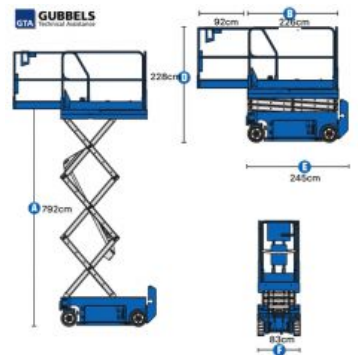

Schaarhoogwerkers

Genie GS-1930 Specificaties

Max. werkhoogte	7.80 m
Max. vloerhoogte	5.80 m
Hefvermogen	227 kg
Eigen gewicht	1512 kg
Platform lengte (ingeschoven)	1.64 m
Platform lengte (uitgeschoven)	2.54 m
Platform breedte	0.74 m
Hoogte leuning ingeklapt	1.74 m
Hoogte met leuning	2.15 m
Totale lengte	1.82 m
Totale breedte	0.83 m
Max hellingshoek rijden	30%

Genie GS-2632 Specificaties

Max. werkhoogte	9.92 m
Max. vloerhoogte	7.92 m
Hefvermogen	227 kg
Eigen gewicht	1956 kg
Platform lengte (ingeschoven)	2.26 m
Platform lengte (uitgeschoven)	3.18 m
Platform breedte	0.79 m
Hoogte leuning ingeklapt	1.90 m
Hoogte met leuning	2.28 m
Totale lengte	2.45 m
Totale breedte	0.83 m
Max hellingshoek rijden	30%

Genie GS-2646 Specificaties

Max. werkhoogte	9.92 m
Max. vloerhoogte	7.92 m
Hefvermogen	455 kg
Eigen gewicht	2447 kg
Platform lengte (ingeschoven)	2.26 m
Platform lengte (uitgeschoven)	3.18 m
Platform breedte	1.15 m
Hoogte leuning ingeklapt	1.69 m
Hoogte met leuning	2.28 m
Totale lengte	2.45 m
Totale breedte	1.17 m
Max hellingshoek rijden	25%

Genie GS-3246

Specificaties

Max. werkhoogte	11.75 m
Max. vloerhoogte	9.75 m
Hefvermogen	318 kg
Eigen gewicht	2812 kg
Platform lengte (ingeschoven)	2.26 m
Platform lengte (uitgeschoven)	3.18 m
Platform breedte	1.15 m
Hoogte leuning ingeklapt	1.82 m
Hoogte met leuning	2.45 m
Totale lengte	2.45 m
Totale breedte	1.17 m
Max hellingshoek rijden	25%