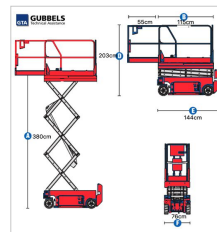

Magni ES-0607E

Specificaties

Max. werkhoogte	5.80 m
Max. vloerhoogte	3.80 m
Hefvermogen	240 kg
Eigen gewicht	880 kg
Platform lengte (ingeschoven)	1.15 m
Platform lengte (uitgeschoven)	1.70 m
Platform breedte	0.70 m
Hoogte leuning ingeklapt	1.66 m
Hoogte met leuning	2.03 m
Totale lengte	1.44 m
Totale breedte	0.76 m
Max. scheefstand	1,5-3 graden
Max hellingshoek rijden	25%

OMSCHRIJVING

- **Elektrisch aangedreven; geschikt voor gebruik binnen tot ca. 6 meter; ultra-lichte uitvoering**

Ultra-compacte hoogwerker voor gebruik binnen gebouwen. Door de geringe breedte van 76cm is het binnenrijden van de werkruimte via een deur in nagenoeg alle gevallen mogelijk. Lage vloerbelasting door laag eigen gewicht van slechts 880kg. Maximale werkhoogte 5.80m.