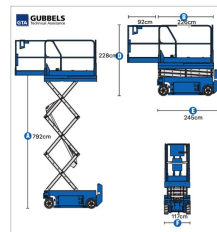

## Genie GS-2646

### Specificaties

Max. werkhoogte	9.92 m
Max. vloerhoogte	7.92 m
Hefvermogen	455 kg
Eigen gewicht	2447 kg
Platform lengte (ingeschoven)	2.26 m
Platform lengte (uitgeschoven)	3.18 m
Platform breedte	1.15 m
Hoogte leuning ingeklapt	1.69 m
Hoogte met leuning	2.28 m
Totale lengte	2.45 m
Totale breedte	1.17 m
Max hellingshoek rijden	25%

### OMSCHRIJVING

- **Elektrisch aangedreven; geschikt voor gebruik binnen tot ca. 10 meter; groot werkplatform**

Hoogwerker met een groot werkplatform voor gebruik zowel binnen als buiten gebouwen. Deze hoogwerker heeft een groot platform van maximaal 1.15m x 3.18m. De breedte van de hoogwerker is 1.17m. Maximale werkhoogte 9.92m. Het eigen gewicht van deze hoogwerker is 2447kg.