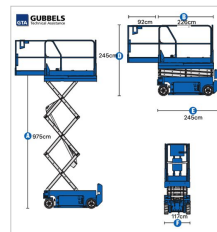

Genie GS-3246

Specificaties

| | |
|--------------------------------|---------|
| Max. werkhoogte | 11.75 m |
| Max. vloerhoogte | 9.75 m |
| Hefvermogen | 318 kg |
| Eigen gewicht | 2812 kg |
| Platform lengte (ingeschoven) | 2.26 m |
| Platform lengte (uitgeschoven) | 3.18 m |
| Platform breedte | 1.15 m |
| Hoogte leuning ingeklapt | 1.82 m |
| Hoogte met leuning | 2.45 m |
| Totale lengte | 2.45 m |
| Totale breedte | 1.17 m |
| Max hellingshoek rijden | 25% |

OMSCHRIJVING

- **Elektrisch aangedreven; geschikt voor gebruik binnen tot ca. 12 meter; groot werkplateau**

Hoogwerker met een groot werkplatform en hoge maximale werkhoogte van ca. 12m, voor gebruik zowel binnen als buiten gebouwen. Deze hoogwerker heeft een groot platform van maximaal 1.15m x 3.18m. De breedte van de hoogwerker is 1.17m. Maximale werkhoogte 11.75m. Het eigen gewicht van deze hoogwerker is 2812kg.