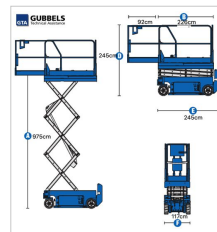

Genie GS-3246

Specificaties

Max. werkhoogte	11.75 m
Max. vloerhoogte	9.75 m
Hefvermogen	318 kg
Eigen gewicht	2812 kg
Platform lengte (ingeschoven)	2.26 m
Platform lengte (uitgeschoven)	3.18 m
Platform breedte	1.15 m
Hoogte leuning ingeklapt	1.82 m
Hoogte met leuning	2.45 m
Totale lengte	2.45 m
Totale breedte	1.17 m
Max hellingshoek rijden	25%

OMSCHRIJVING

- **Elektrisch aangedreven; geschikt voor gebruik binnen tot ca. 12 meter; groot werkplateau**

Hoogwerker met een groot werkplatform en hoge maximale werkhoogte van ca. 12m, voor gebruik zowel binnen als buiten gebouwen. Deze hoogwerker heeft een groot platform van maximaal 1.15m x 3.18m. De breedte van de hoogwerker is 1.17m. Maximale werkhoogte 11.75m. Het eigen gewicht van deze hoogwerker is 2812kg.