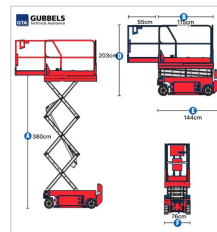

### Specificaties

Max. werkhoogte	5.80 m
Max. vloerhoogte	3.80 m
Hefvermogen	240 kg
Eigen gewicht	880 kg
Platform lengte (ingeschoven)	1.15 m
Platform lengte (uitgeschoven)	1.70 m
Platform breedte	0.70 m
Hoogte leuning ingeklapt	1.66 m
Hoogte met leuning	2.03 m
Totale lengte	1.44 m
Totale breedte	0.76 m
Max. scheefstand	1,5-3 graden
Max hellingshoek rijden	25%

### OMSCHRIJVING

- **Elektrisch aangedreven; geschikt voor gebruik binnen tot ca. 6 meter; ultra-lichte uitvoering**

Ultra-compacte hoogwerker voor gebruik binnen gebouwen. Door de geringe breedte van 76cm is het binnenrijden van de werkruimte via een deur in nagenoeg alle gevallen mogelijk. Lage vloerbelasting door laag eigen gewicht van slechts 880kg. Maximale werkhoogte 5.80m.